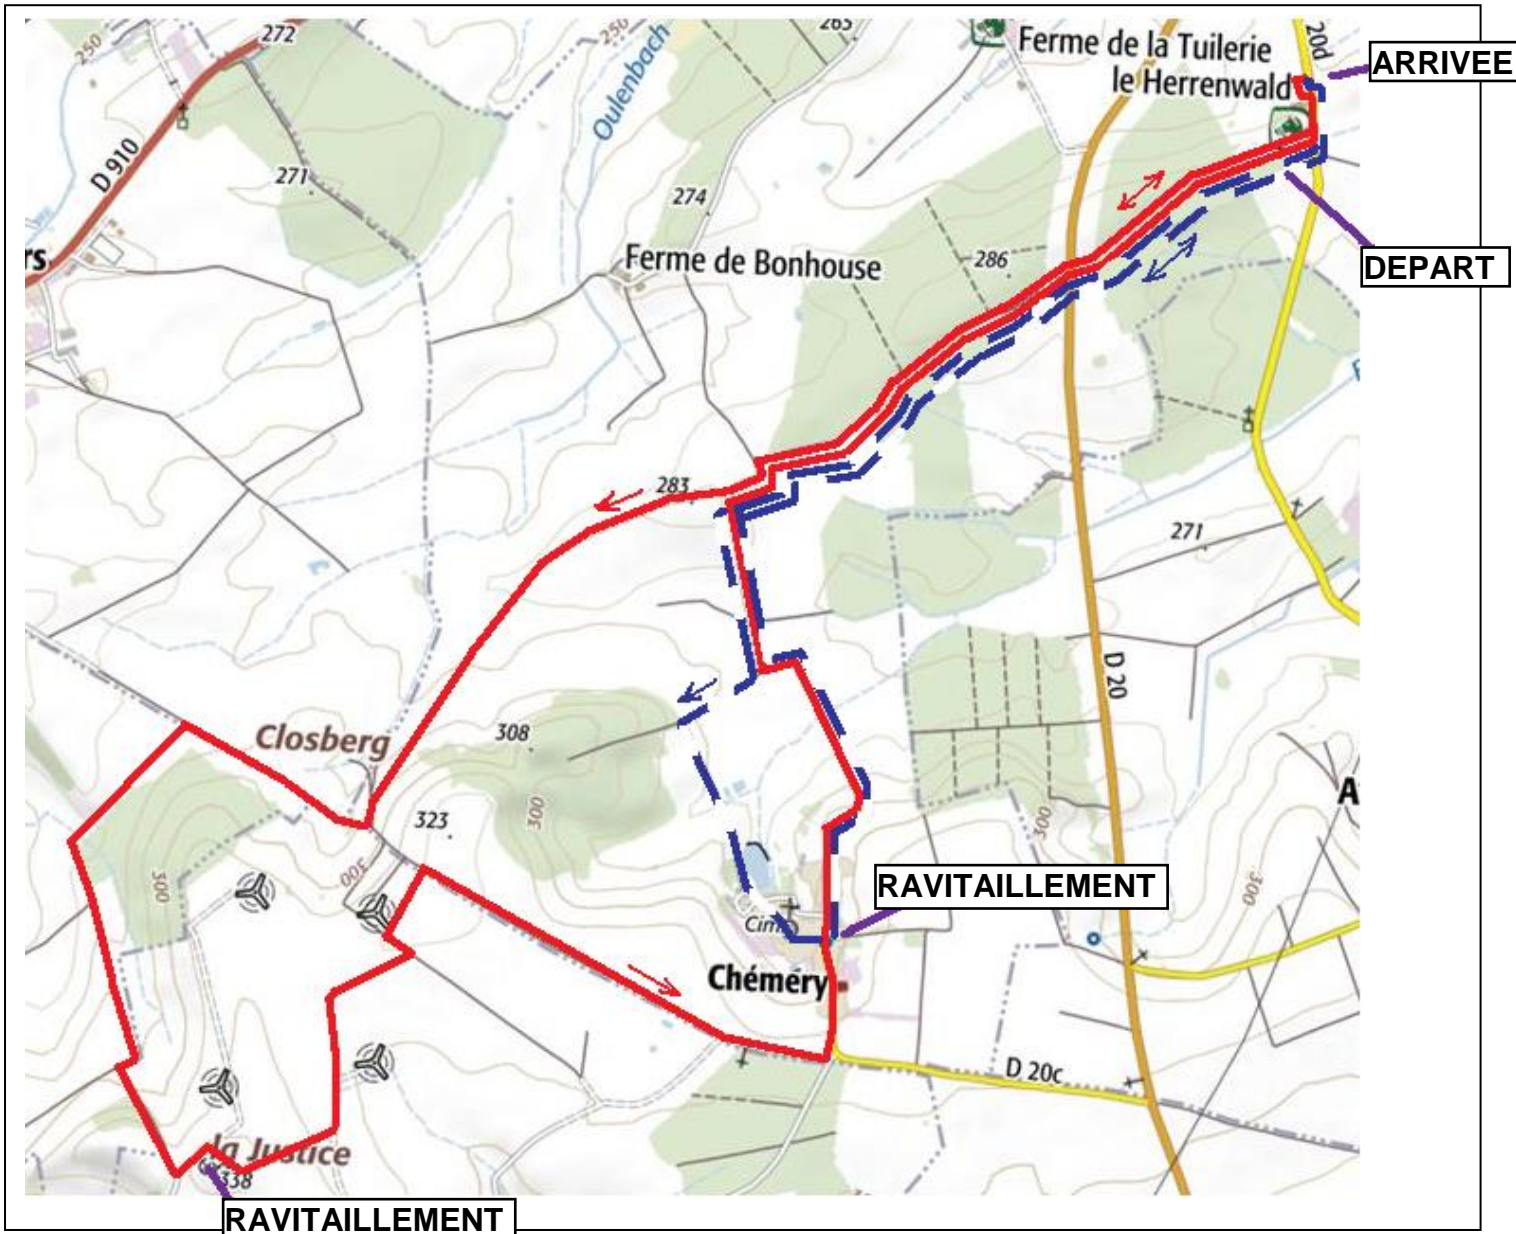

PARCOURS

SUPER U
FAULQUEMONT

 Parcours 14,4km (rouge)

 Parcours 8,2km (bleu)

Crédit Mutuel
LA banque à qui parler

GOTIMING

le sportif.com
partenaire de votre sport !
www.le-sportif.com