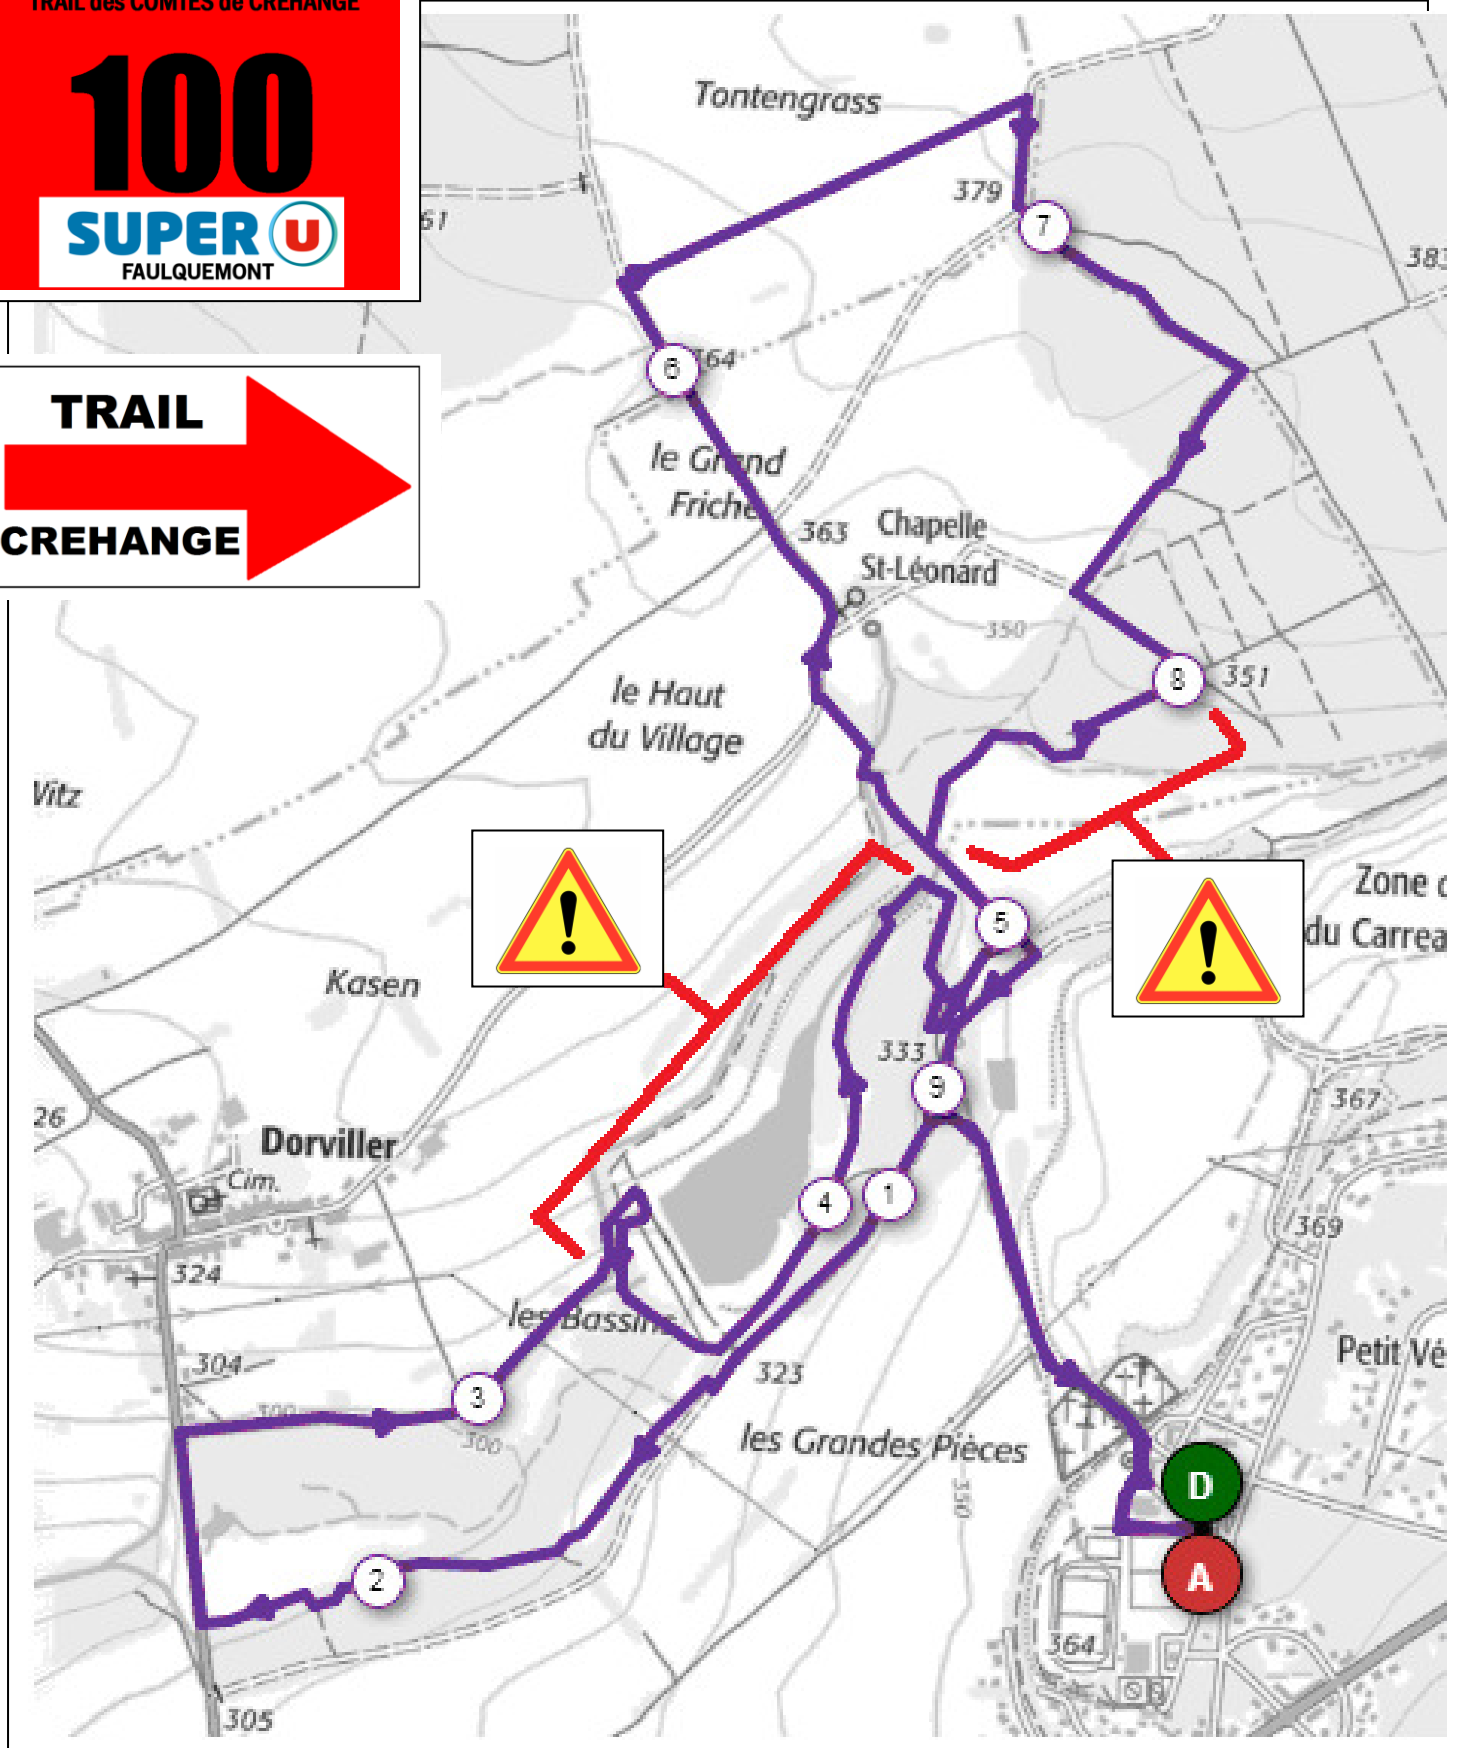

**PARCOURS
9,9KM**

Trail des Comtes de CREHANGE

TRAIL des COMTES de CREHANGE

100

SUPER U
FAULQUEMONT

TRAIL

CREHANGE

Parcours 24KM

Trail des Comtes de CREHANGE

TRAIL des COMTES de CREHANGE

100

SUPER U
FAULQUEMONT

TRAIL

CREHANGE